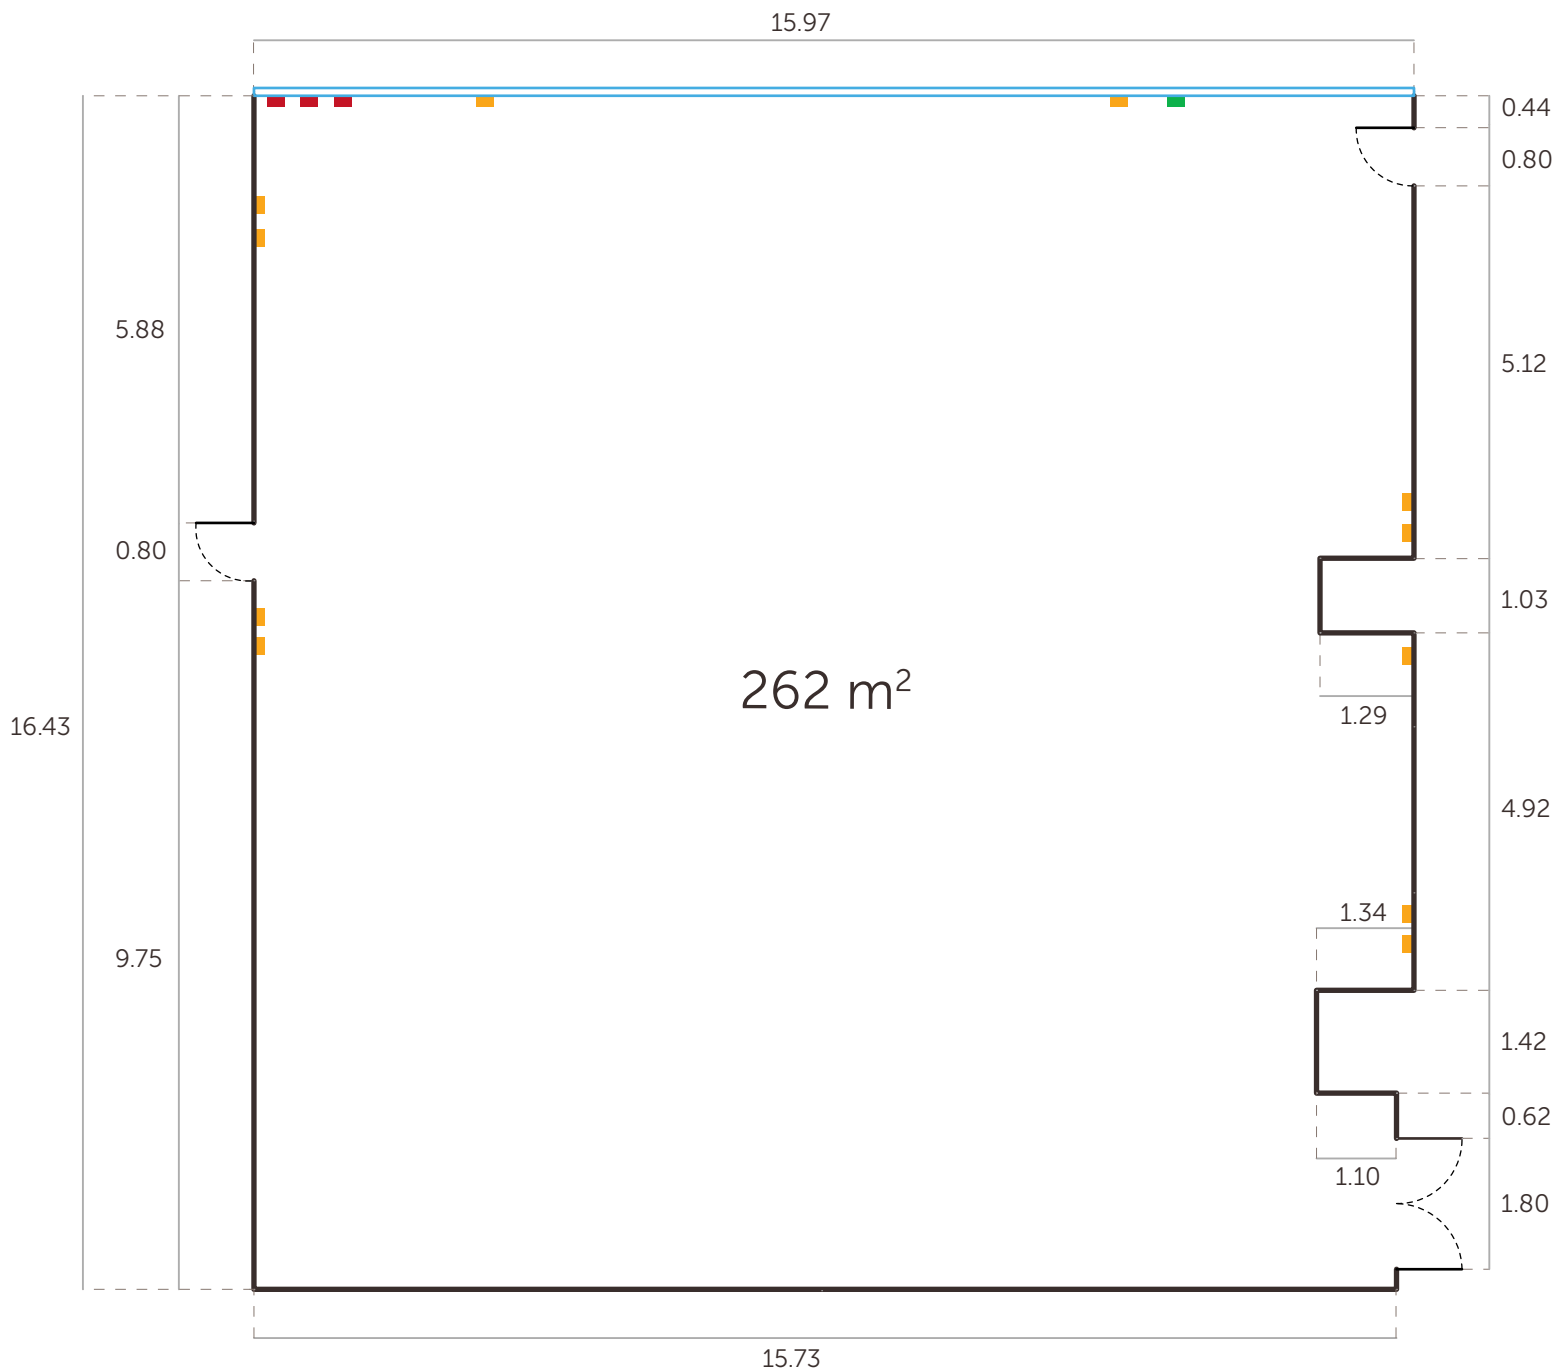

Sala Alcalá

- Teléfono
- Automático 40 A
- Corriente
- ADSL

Altura Techo
2.50 m

Sala Aranda

Sala Barcelona

Sala Escorial

Sala Lerma

Sala Madrid

Corriente
ADSL

Teléfono
Automático 40 A

Techo Alto
2.55 m

Techo Bajo
2.13 m

Fluorescentes
2.42 m

Sala Madrid I

Sala Madrid II

Alturas

- Teléfono
- Automático 40 A
- Corriente
- ADSL

- Techo Alto
2.55 m
- Fluorescentes
2.42 m
- Techo Bajo
2.13 m

Sala Valencia

Sala Vigo

- Teléfono
- Automático 40 A
- Corriente
- ADSL

Altura de Techo
De 2.33 a 2.40 m