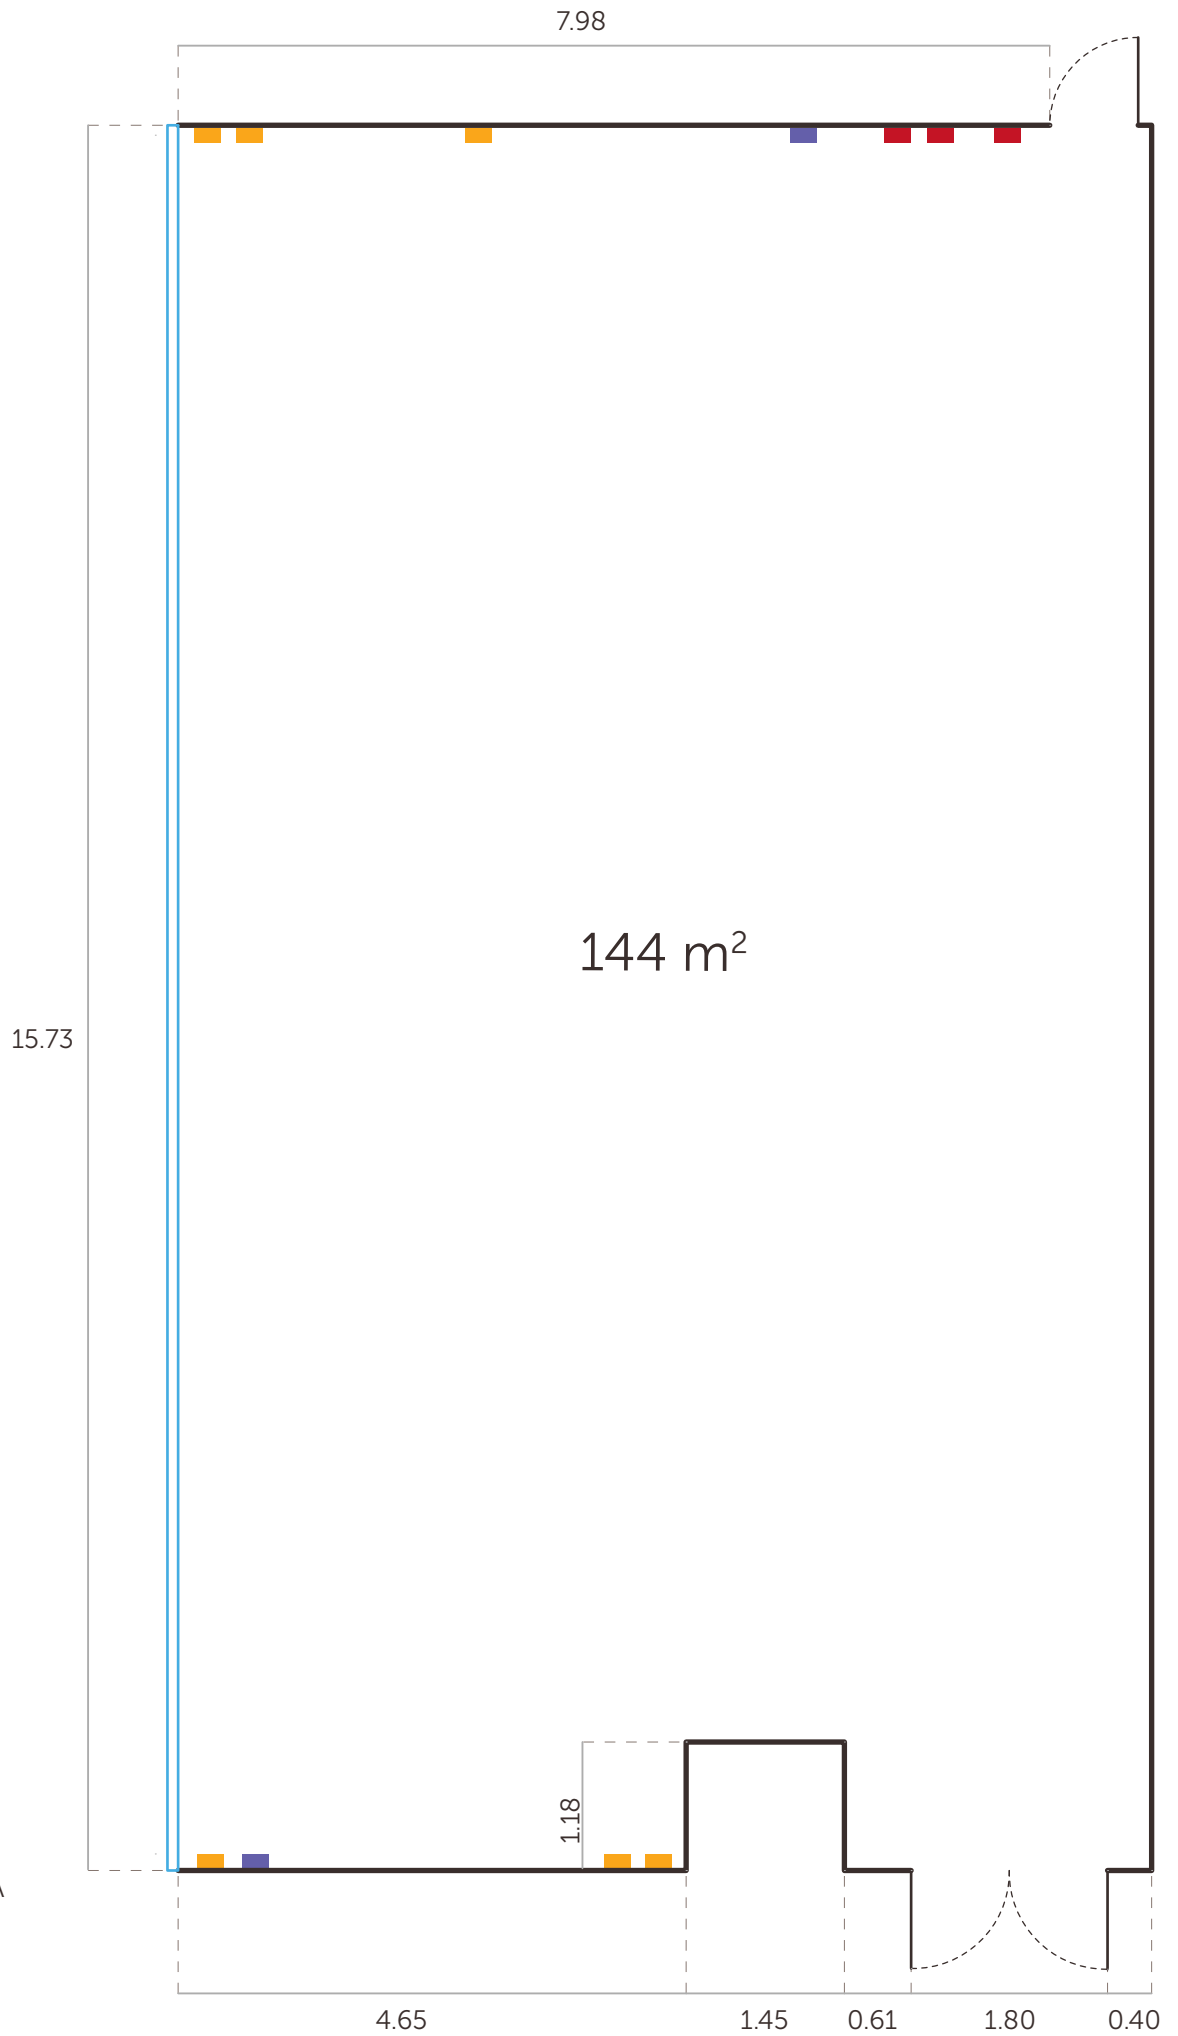

Sala Alcalá

- Teléfono
- Automático 40 A
- Corriente
- ADSL

Altura Techo
2.50 m

Sala Aranda

Sala Barcelona

Sala Escorial

Sala Lerma

Sala Madrid

Corriente
ADSL

Teléfono
Automático 40 A

Techo Alto
2.55 m

Techo Bajo
2.13 m

Fluorescentes
2.42 m

Sala Madrid I

Sala Madrid II

Alturas

- Teléfono
- Automático 40 A
- Corriente
- ADSL

- Techo Alto
2.55 m
- Fluorescentes
2.42 m
- Techo Bajo
2.13 m

Sala Valencia

Sala Vigo

- Teléfono
- Automático 40 A
- Corriente
- ADSL

Altura de Techo
De 2.33 a 2.40 m