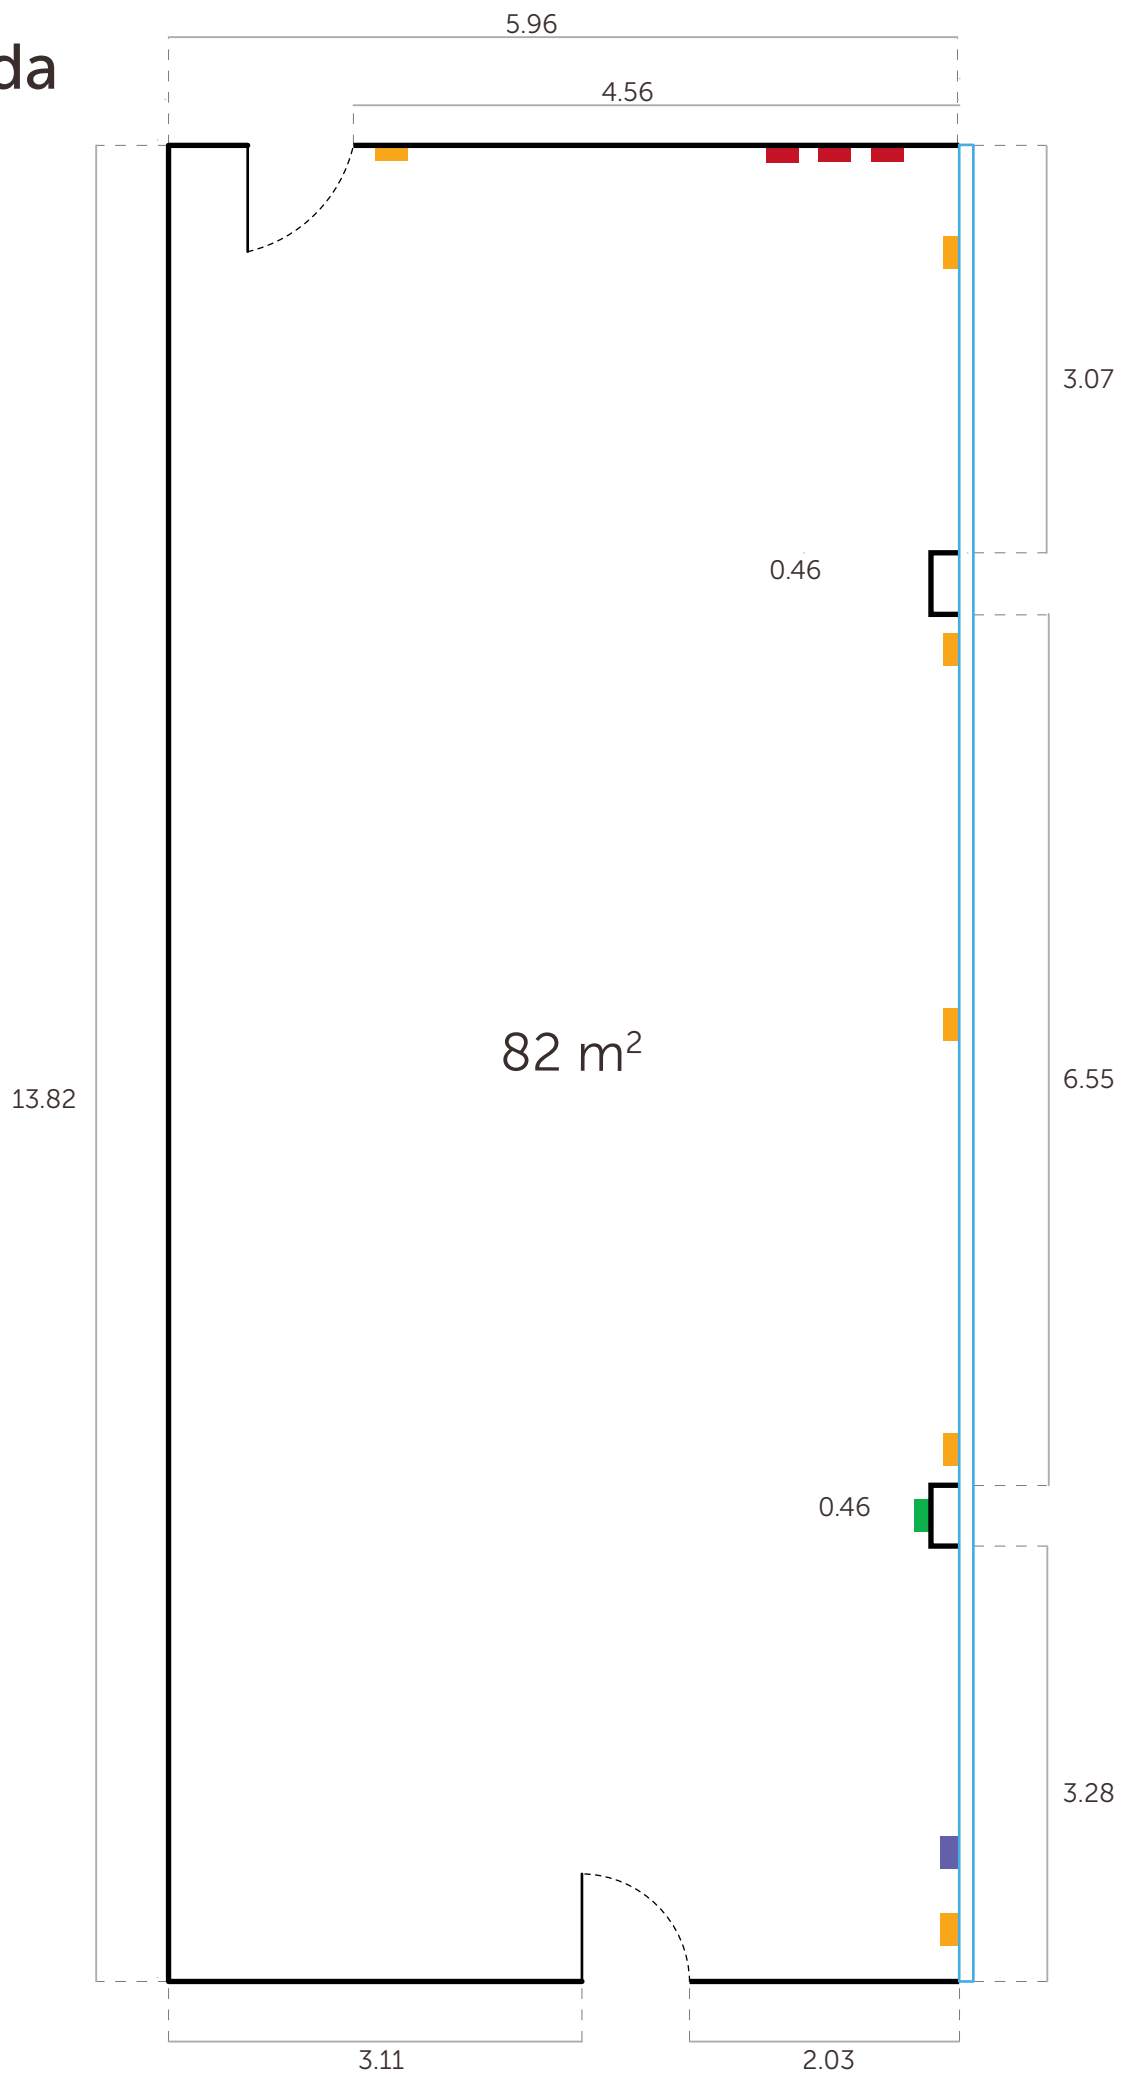

Sala Alcalá

- Teléfono
- Automático 40 A
- Corriente
- ADSL

Altura Techo
2.50 m

Sala Aranda

Sala Barcelona

Sala Escorial

Sala Lerma

Sala Madrid

Corriente
ADSL

Teléfono
Automático 40 A

Techo Alto
2.55 m

Techo Bajo
2.13 m

Fluorescentes
2.42 m

Sala Madrid I

Sala Madrid II

Alturas

- Teléfono
- Automático 40 A
- Corriente
- ADSL

- Techo Alto
2.55 m
- Fluorescentes
2.42 m
- Techo Bajo
2.13 m

Sala Valencia

Sala Vigo

- Teléfono
- Automático 40 A
- Corriente
- ADSL

Altura de Techo
De 2.33 a 2.40 m