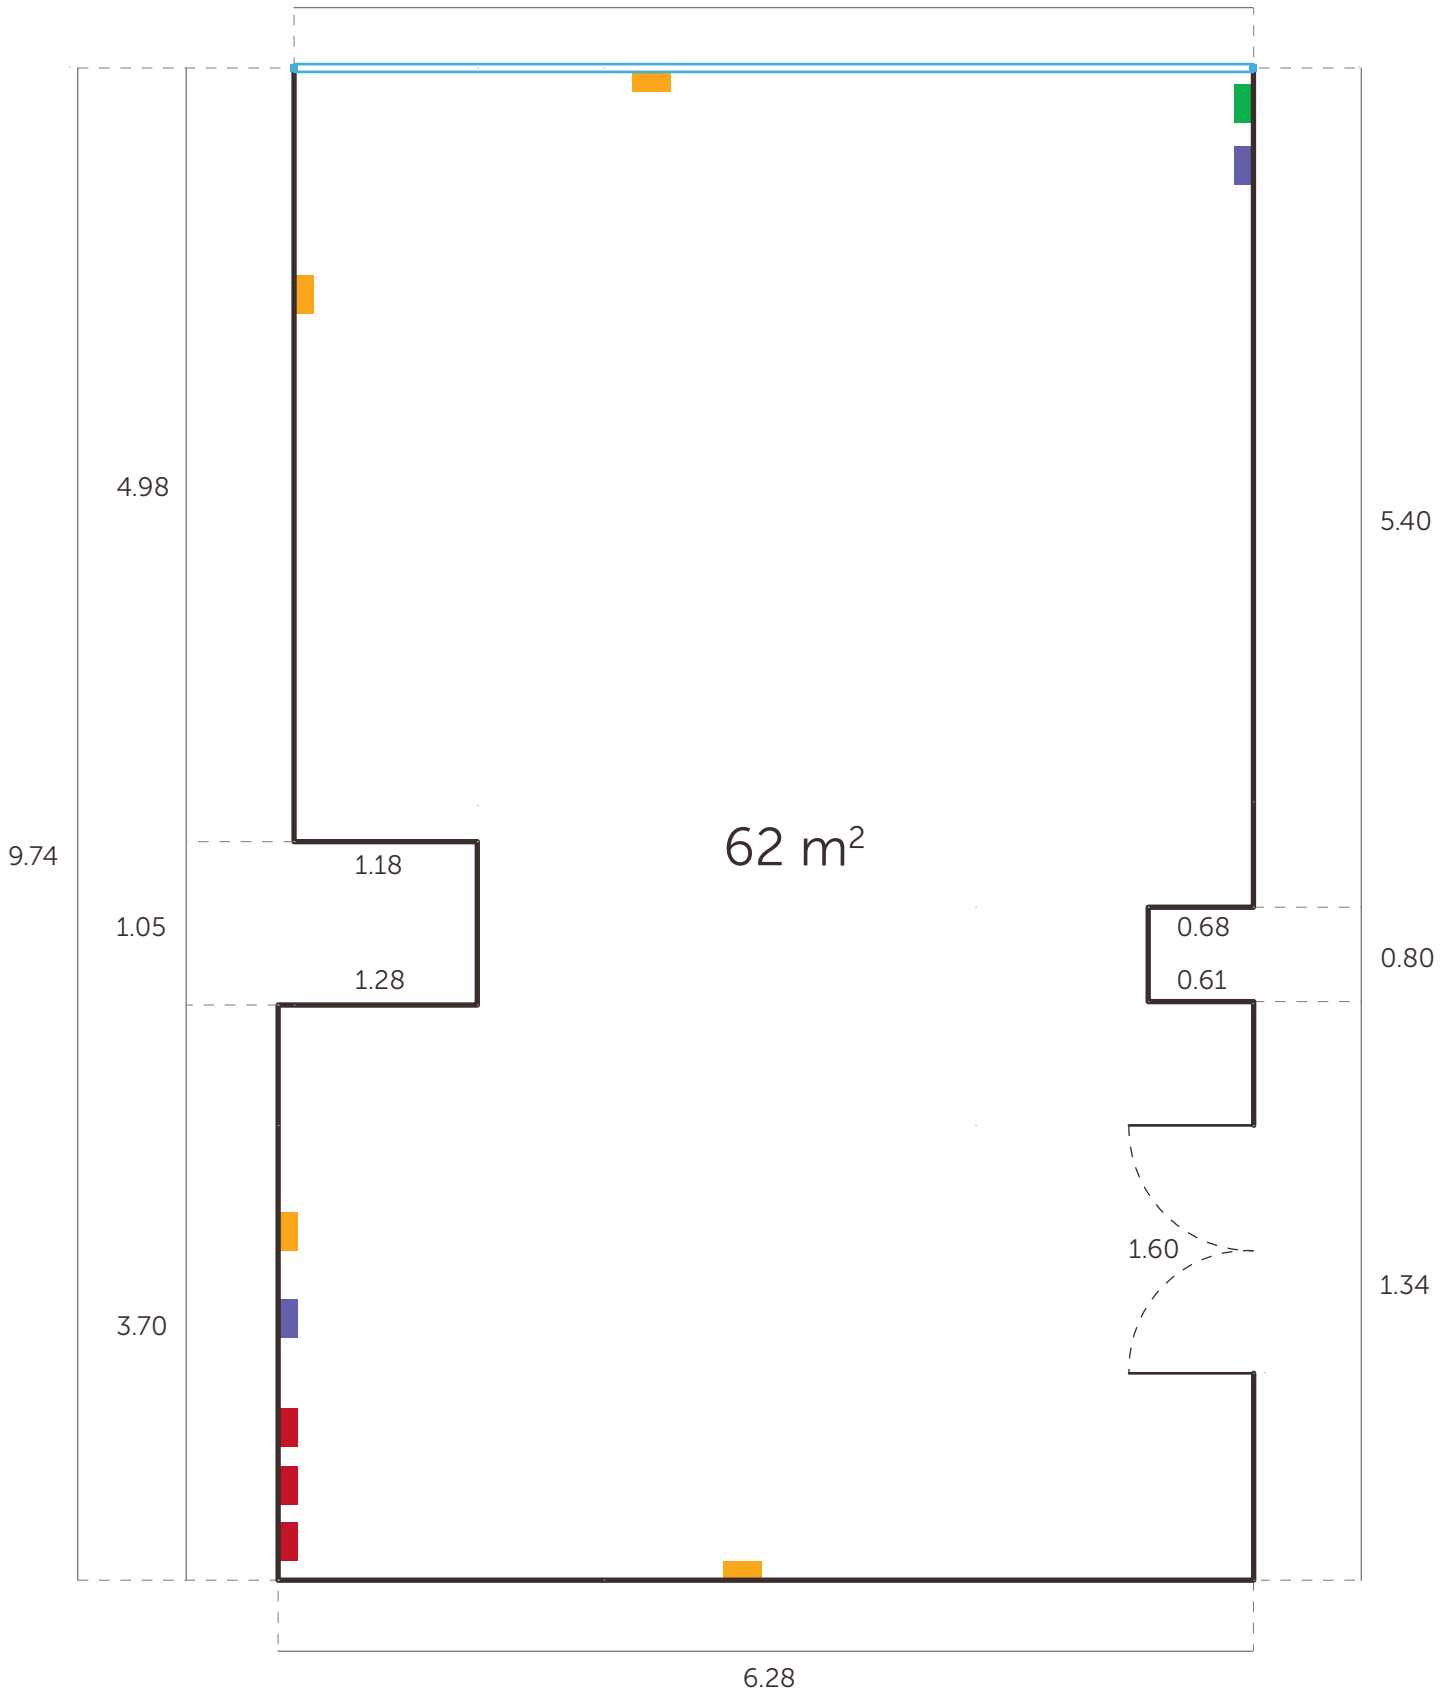

Sala Alcalá

- Teléfono
- Automático 40 A
- Corriente
- ADSL

Altura Techo
2.50 m

Sala Aranda

Sala Barcelona

Sala Escorial

Sala Lerma

Sala Madrid

Corriente
ADSL

Teléfono
Automático 40 A

Techo Alto
2.55 m

Techo Bajo
2.13 m

Fluorescentes
2.42 m

Sala Madrid I

Sala Madrid II

Alturas

- Teléfono
- Automático 40 A
- Corriente
- ADSL

- Techo Alto
2.55 m
- Fluorescentes
2.42 m
- Techo Bajo
2.13 m

Sala Valencia

Sala Vigo

- Teléfono
- Automático 40 A
- Corriente
- ADSL

Altura de Techo
De 2.33 a 2.40 m