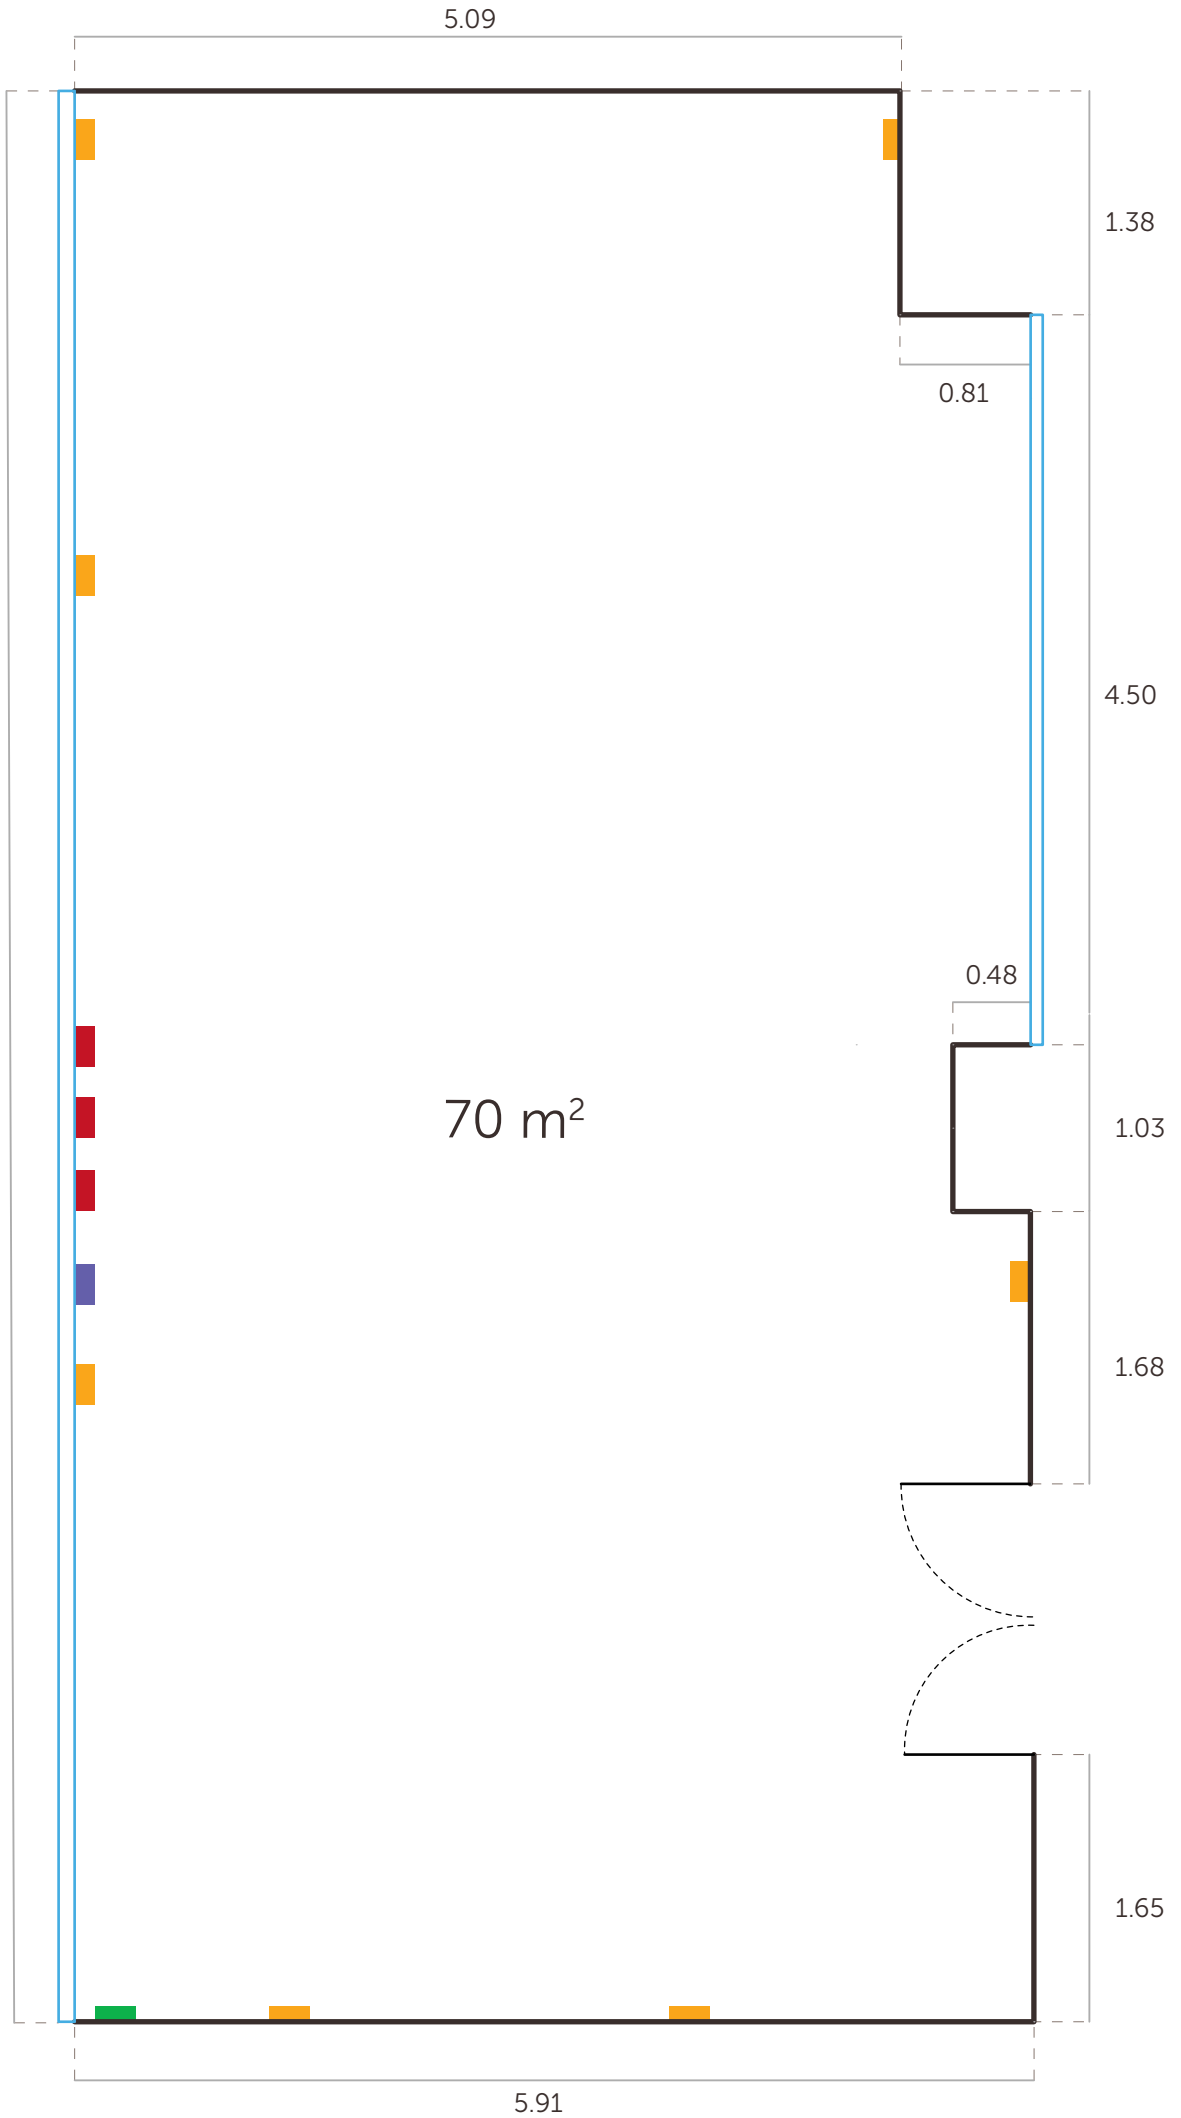

Sala Alcalá

- Teléfono
- Automático 40 A
- Corriente
- ADSL

Altura Techo
2.50 m

Sala Aranda

Sala Barcelona

Sala Escorial

Sala Lerma

Sala Madrid

Corriente
ADSL

Teléfono
Automático 40 A

Techo Alto
2.55 m

Techo Bajo
2.13 m

Fluorescentes
2.42 m

Sala Madrid I

Sala Madrid II

Alturas

- Teléfono
- Automático 40 A
- Corriente
- ADSL

- Techo Alto
2.55 m
- Fluorescentes
2.42 m
- Techo Bajo
2.13 m

Sala Valencia

Sala Vigo

- Teléfono
- Automático 40 A
- Corriente
- ADSL

Altura de Techo
De 2.33 a 2.40 m