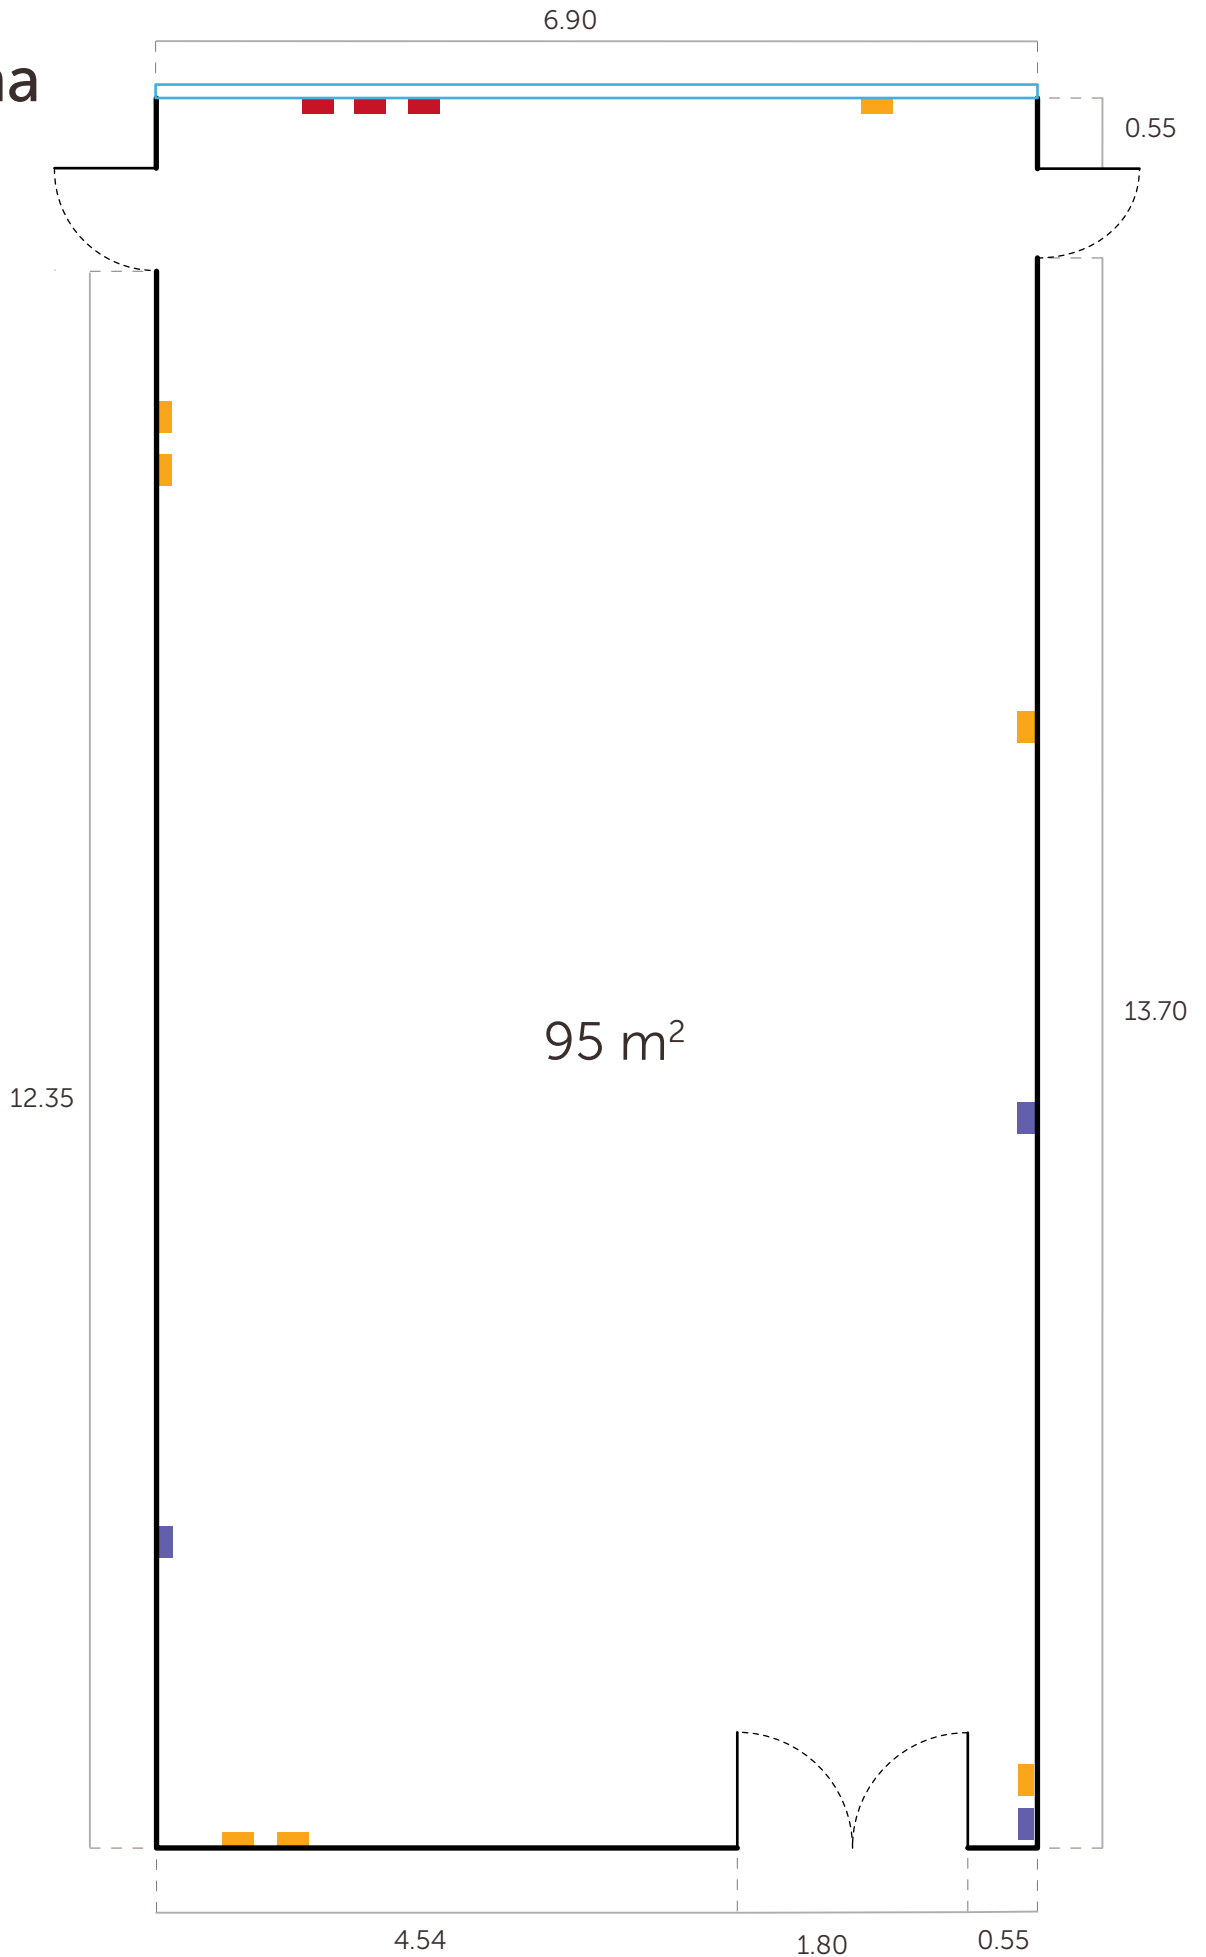

Sala Alcalá

- Teléfono
- Automático 40 A
- Corriente
- ADSL

Altura Techo
2.50 m

Sala Aranda

Sala Barcelona

Sala Escorial

Sala Lerma

Sala Madrid

Corriente
ADSL

Teléfono
Automático 40 A

Techo Alto
2.55 m

Techo Bajo
2.13 m

Fluorescentes
2.42 m

Sala Madrid I

Sala Madrid II

Alturas

- Teléfono
- Automático 40 A
- Corriente
- ADSL

- Techo Alto
2.55 m
- Fluorescentes
2.42 m
- Techo Bajo
2.13 m

Sala Valencia

Sala Vigo

- Teléfono
- Automático 40 A
- Corriente
- ADSL

Altura de Techo
De 2.33 a 2.40 m