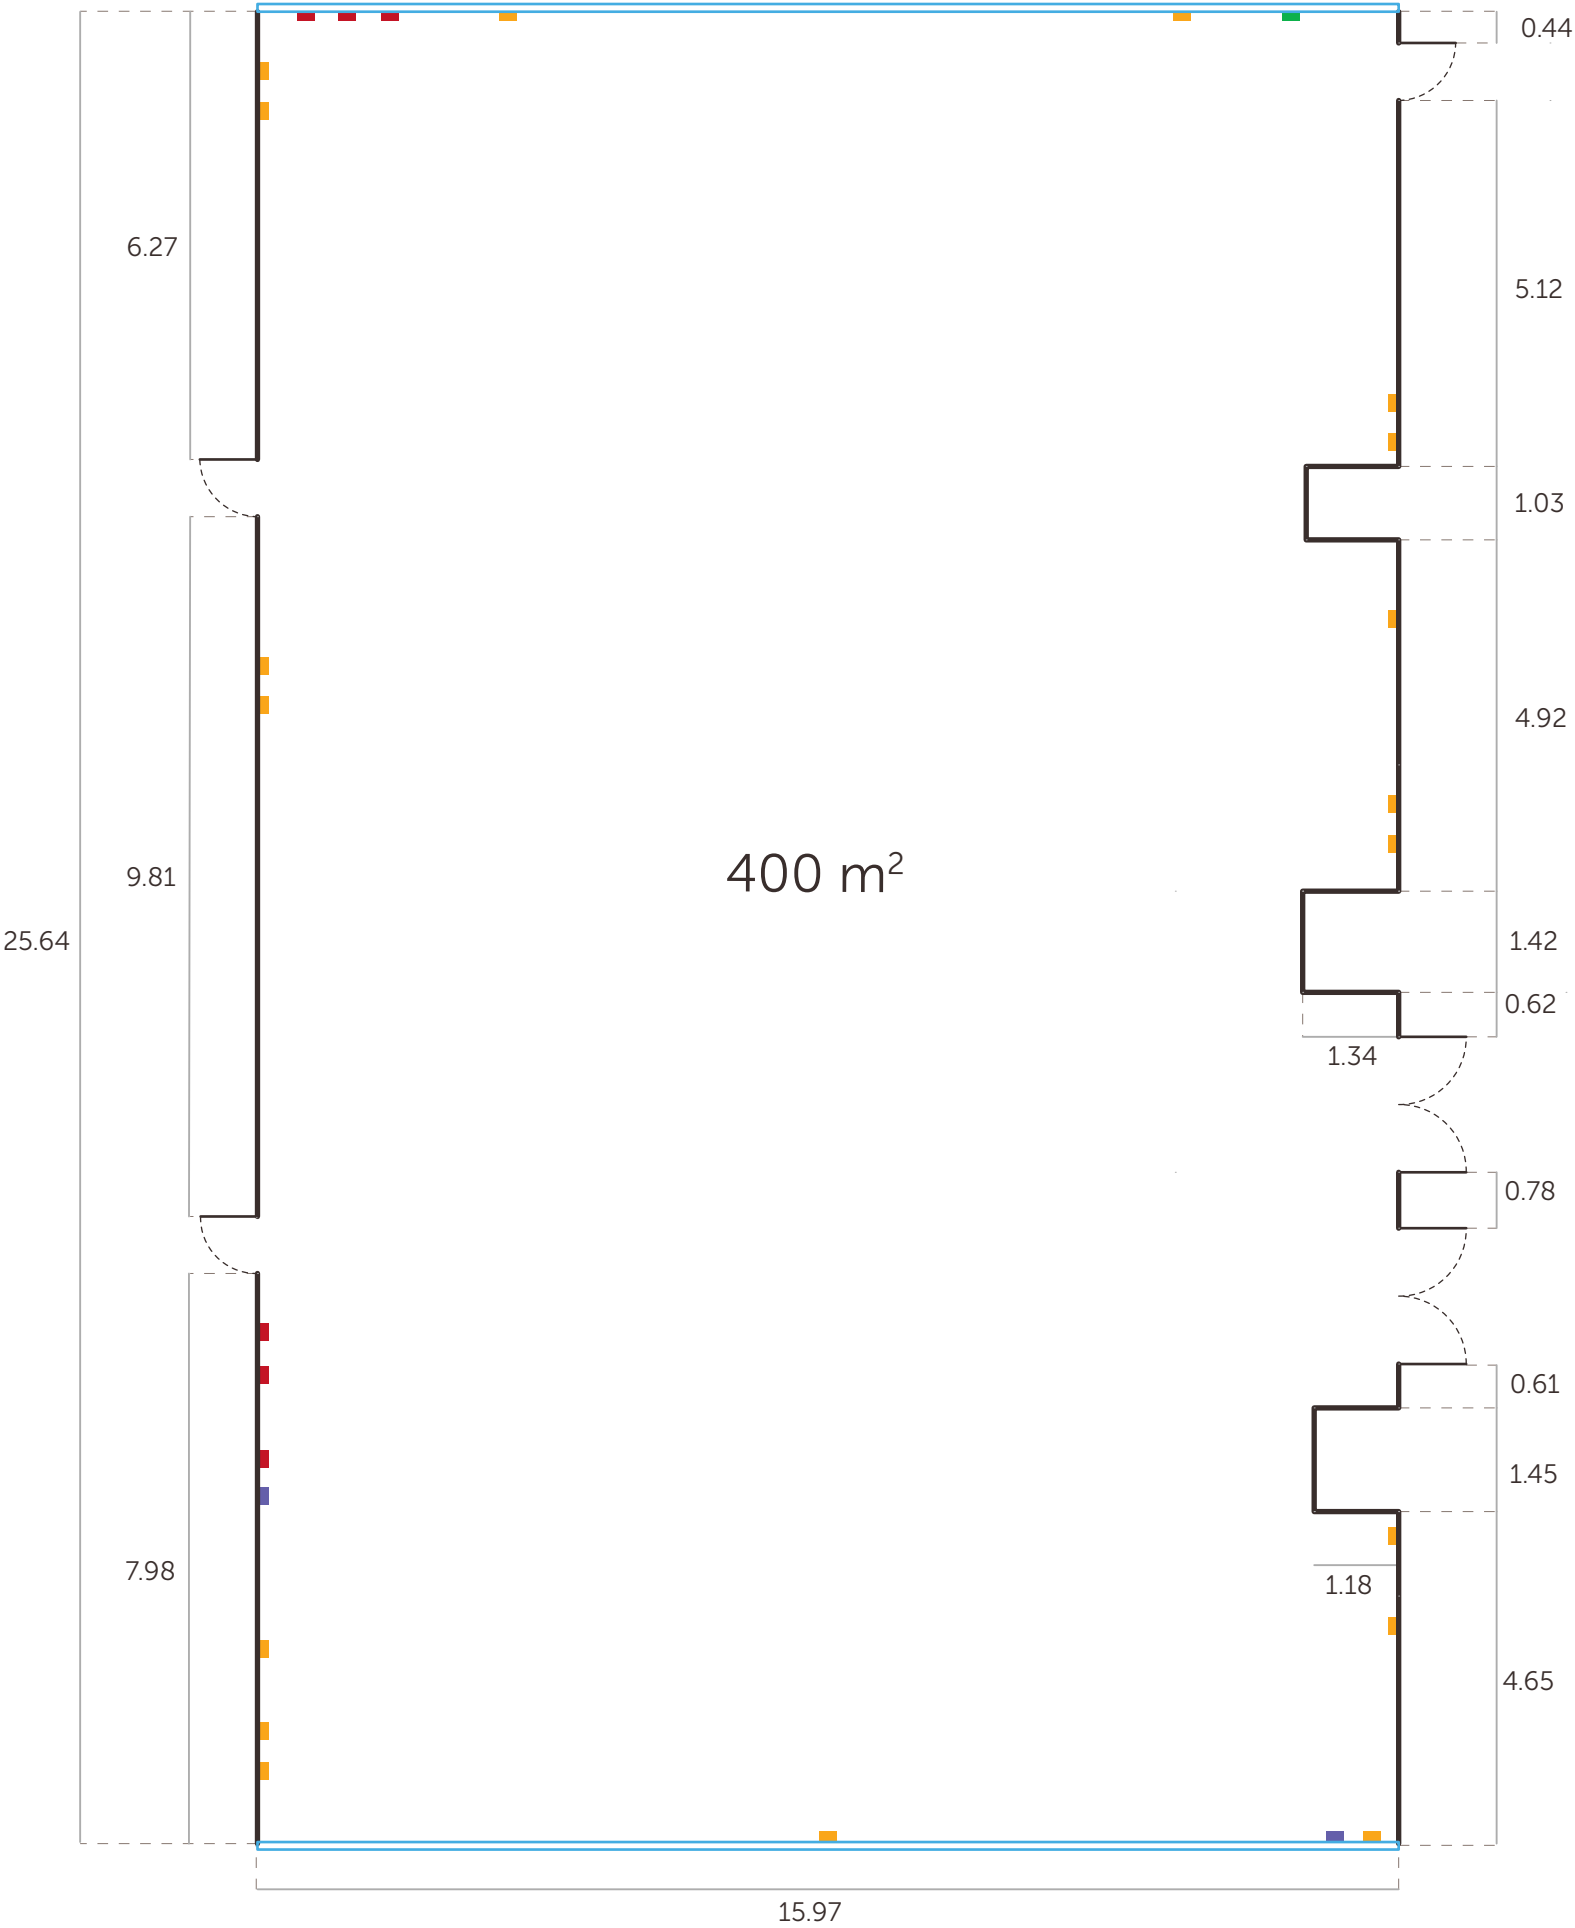

Sala Alcalá

- Teléfono
- Automático 40 A
- Corriente
- ADSL

Altura Techo
2.50 m

Sala Aranda

Sala Barcelona

Sala Escorial

Sala Lerma

Sala Madrid

Corriente
ADSL

Teléfono
Automático 40 A

Techo Alto
2.55 m

Techo Bajo
2.13 m

Fluorescentes
2.42 m

Sala Madrid I

Sala Madrid II

Alturas

- Teléfono
- Automático 40 A
- Corriente
- ADSL

- Techo Alto
2.55 m
- Fluorescentes
2.42 m
- Techo Bajo
2.13 m

Sala Valencia

Sala Vigo

- Teléfono
- Automático 40 A
- Corriente
- ADSL

Altura de Techo
De 2.33 a 2.40 m