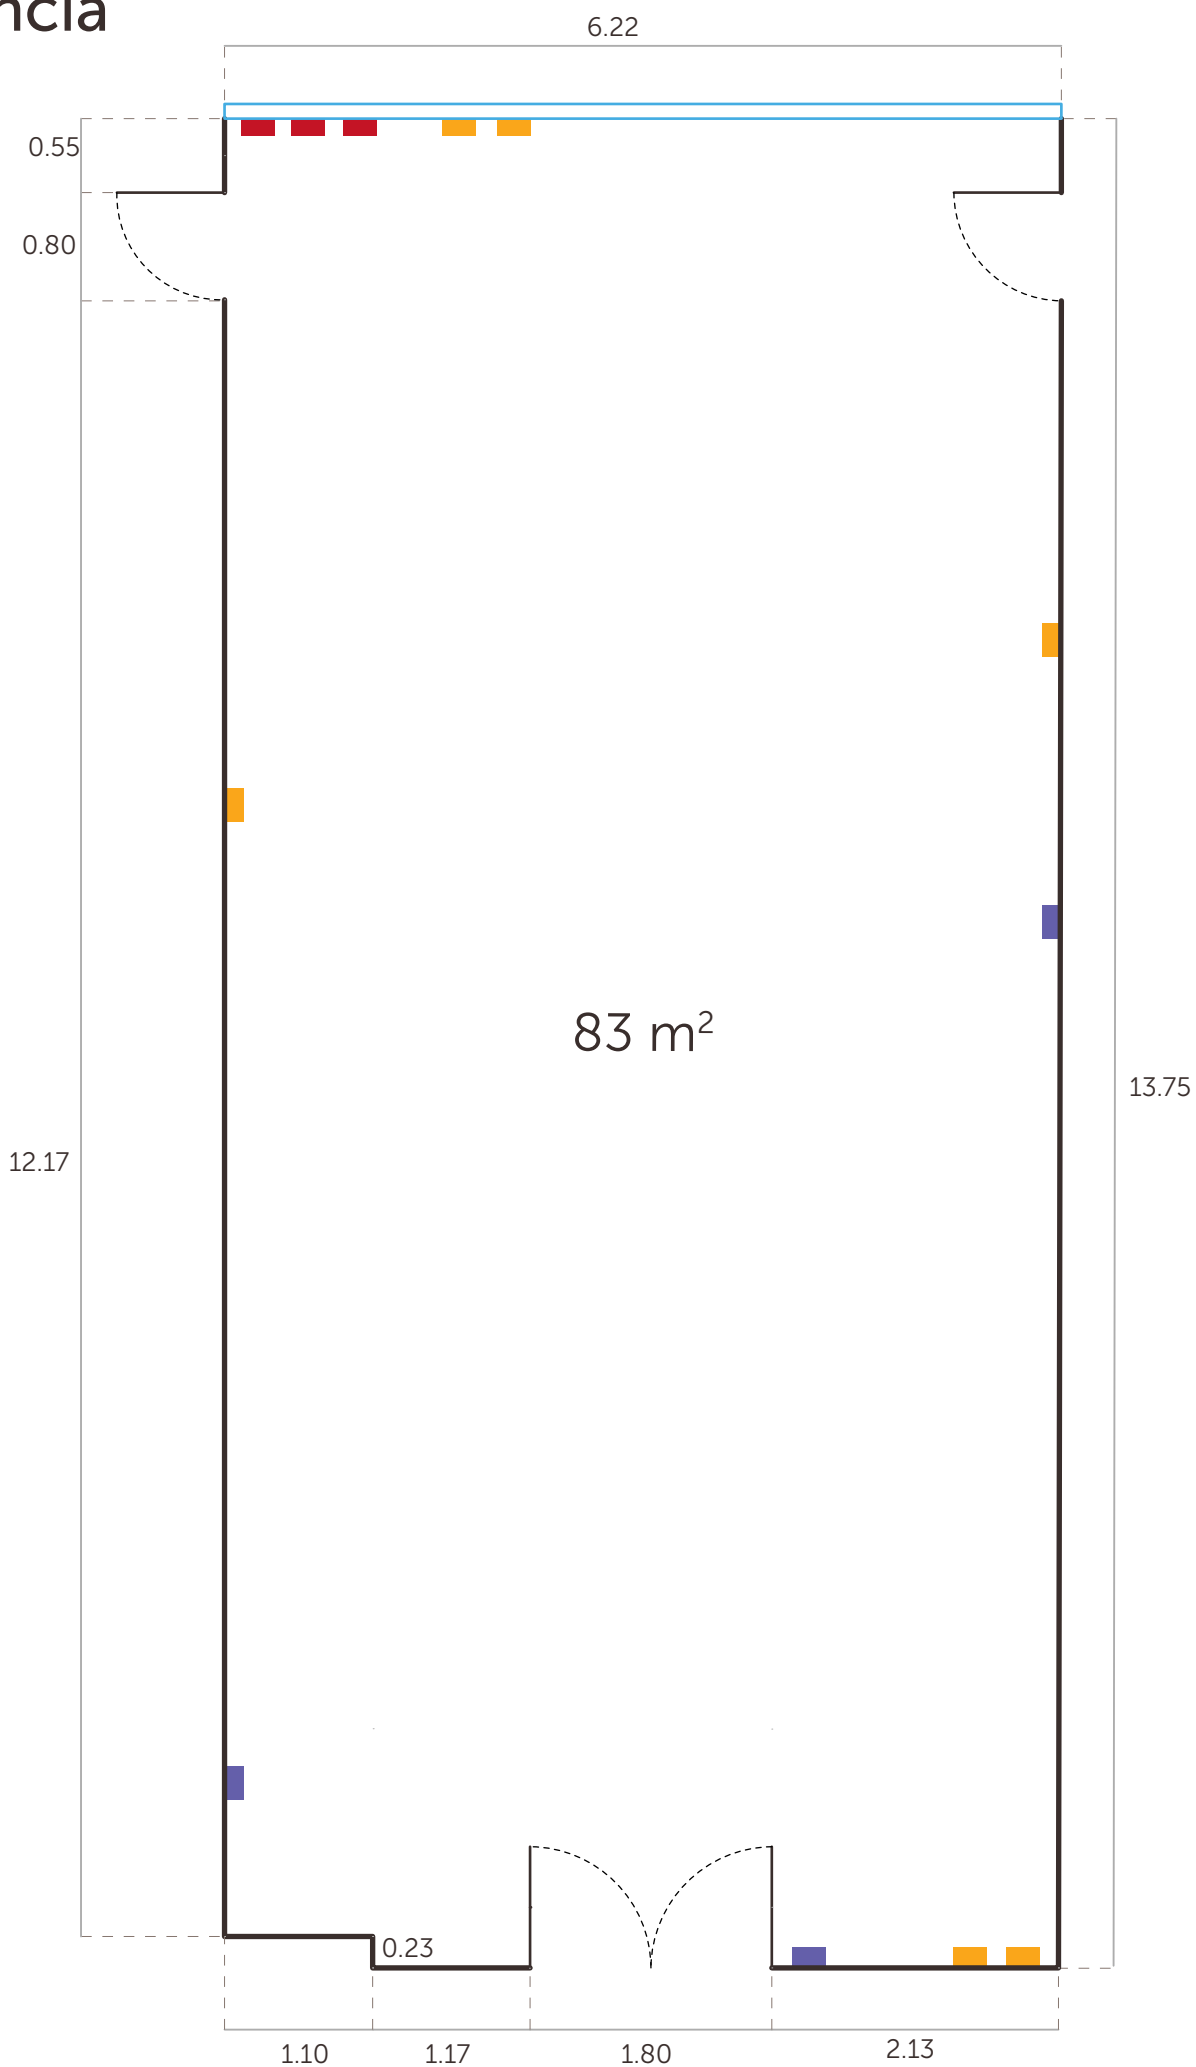

Sala Alcalá

- Teléfono
- Automático 40 A
- Corriente
- ADSL

Altura Techo
2.50 m

Sala Aranda

Sala Barcelona

Sala Escorial

Sala Lerma

Sala Madrid

Corriente
ADSL

Teléfono
Automático 40 A

Techo Alto
2.55 m

Techo Bajo
2.13 m

Fluorescentes
2.42 m

Sala Madrid I

Sala Madrid II

Alturas

- Teléfono
- Automático 40 A
- Corriente
- ADSL

- Techo Alto
2.55 m
- Fluorescentes
2.42 m
- Techo Bajo
2.13 m

Sala Valencia

Sala Vigo

- Teléfono
- Automático 40 A
- Corriente
- ADSL

Altura de Techo
De 2.33 a 2.40 m