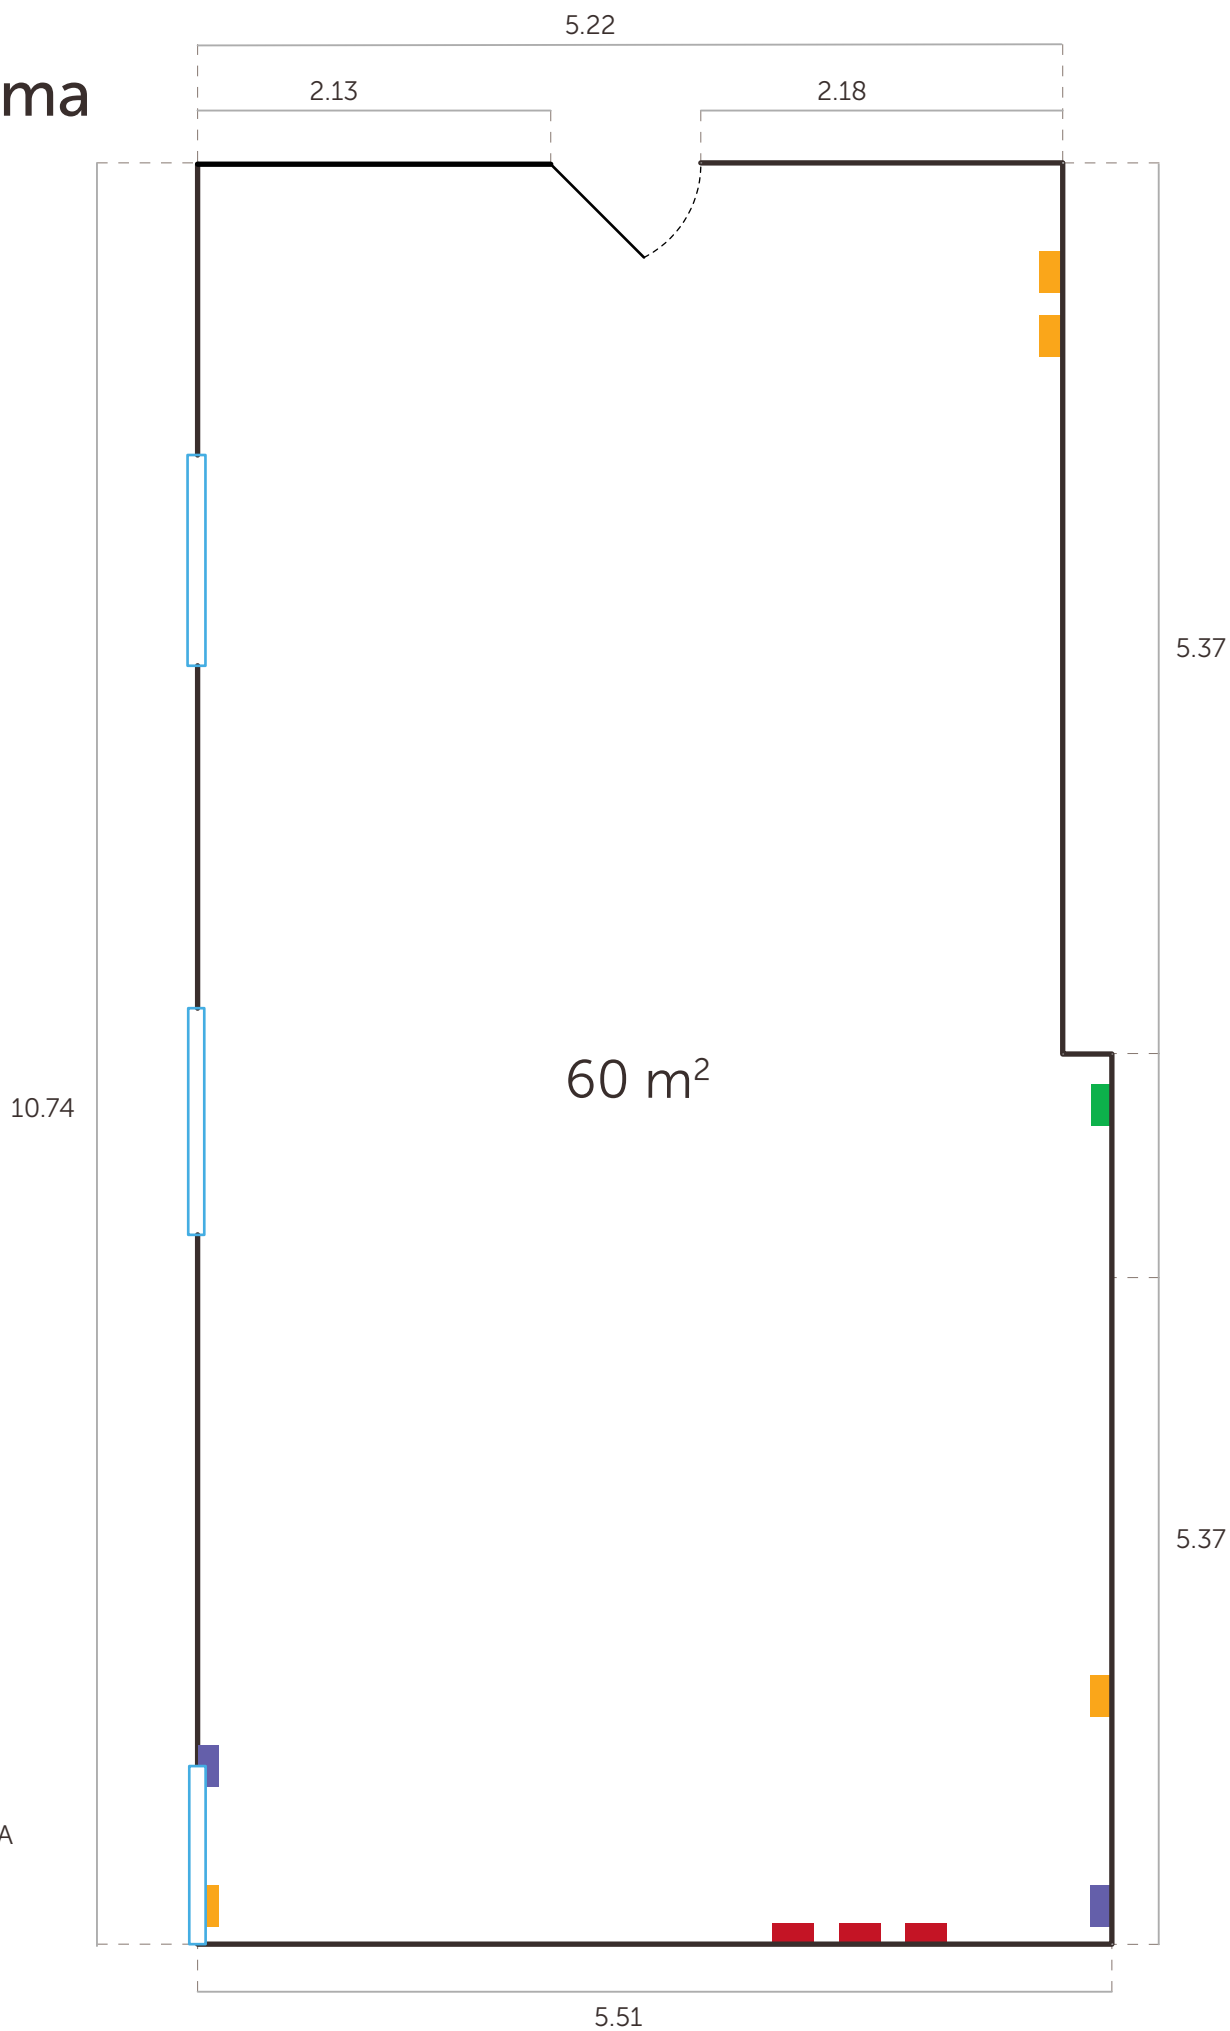

Sala Alcalá

- Teléfono
- Automático 40 A
- Corriente
- ADSL

Altura Techo
2.50 m

Sala Aranda

Sala Barcelona

Sala Escorial

Sala Lerma

Sala Madrid

Corriente
ADSL

Teléfono
Automático 40 A

Techo Alto
2.55 m

Techo Bajo
2.13 m

Fluorescentes
2.42 m

Sala Madrid I

Sala Madrid II

Alturas

- Teléfono
- Automático 40 A
- Corriente
- ADSL

- Techo Alto
2.55 m
- Fluorescentes
2.42 m
- Techo Bajo
2.13 m

Sala Valencia

Sala Vigo

- Teléfono
- Automático 40 A
- Corriente
- ADSL

Altura de Techo
De 2.33 a 2.40 m